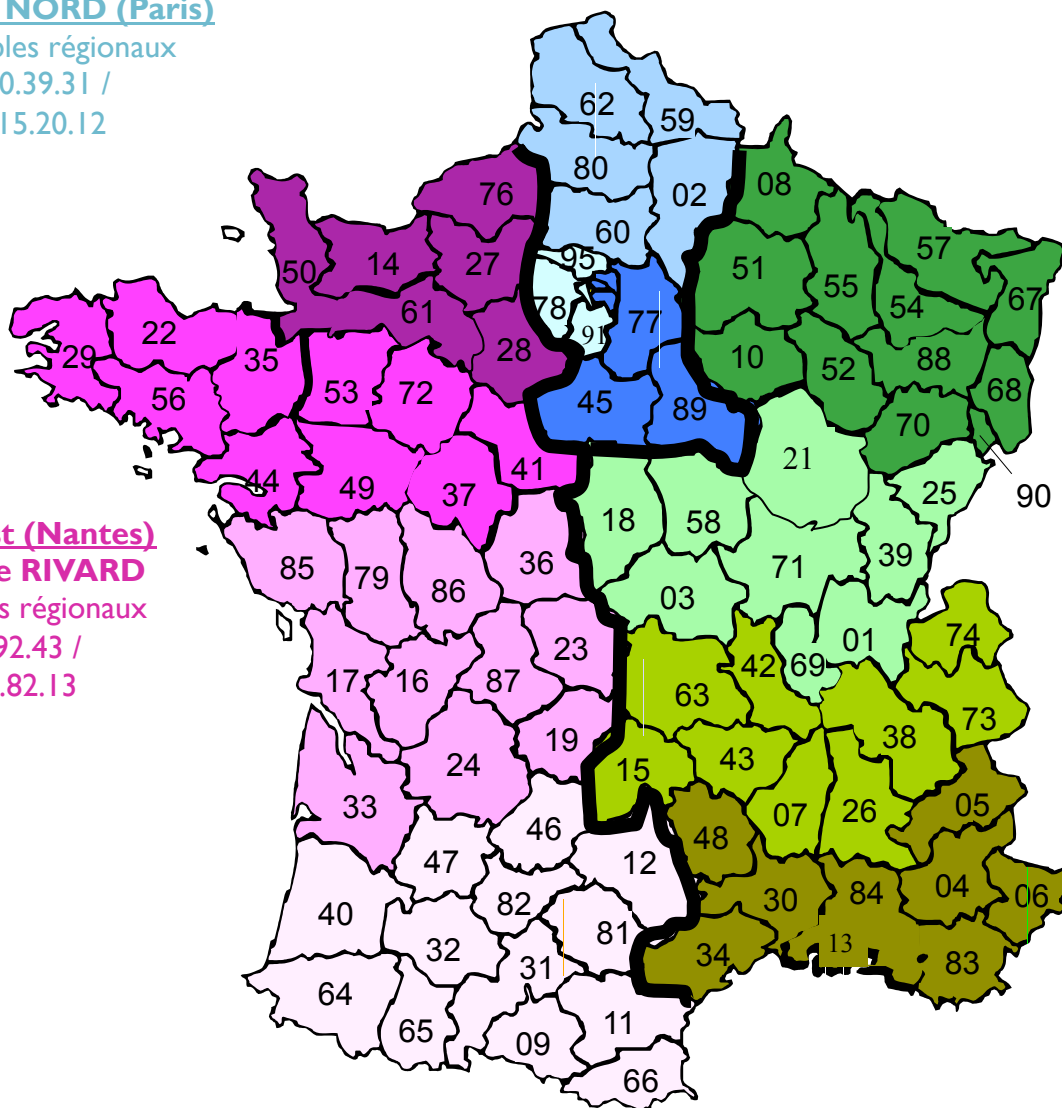

Région Paris NORD (Paris)

4 responsables régionaux
01.41.40.39.31 /
06.07.15.20.12

Région Ouest (Nantes)

CVR : Sybille RIVARD
4 responsables régionaux
02.40.66.92.43 /
06.08.22.82.13

Région EST (Lyon)
CVR : Coralie VERHAEGHE