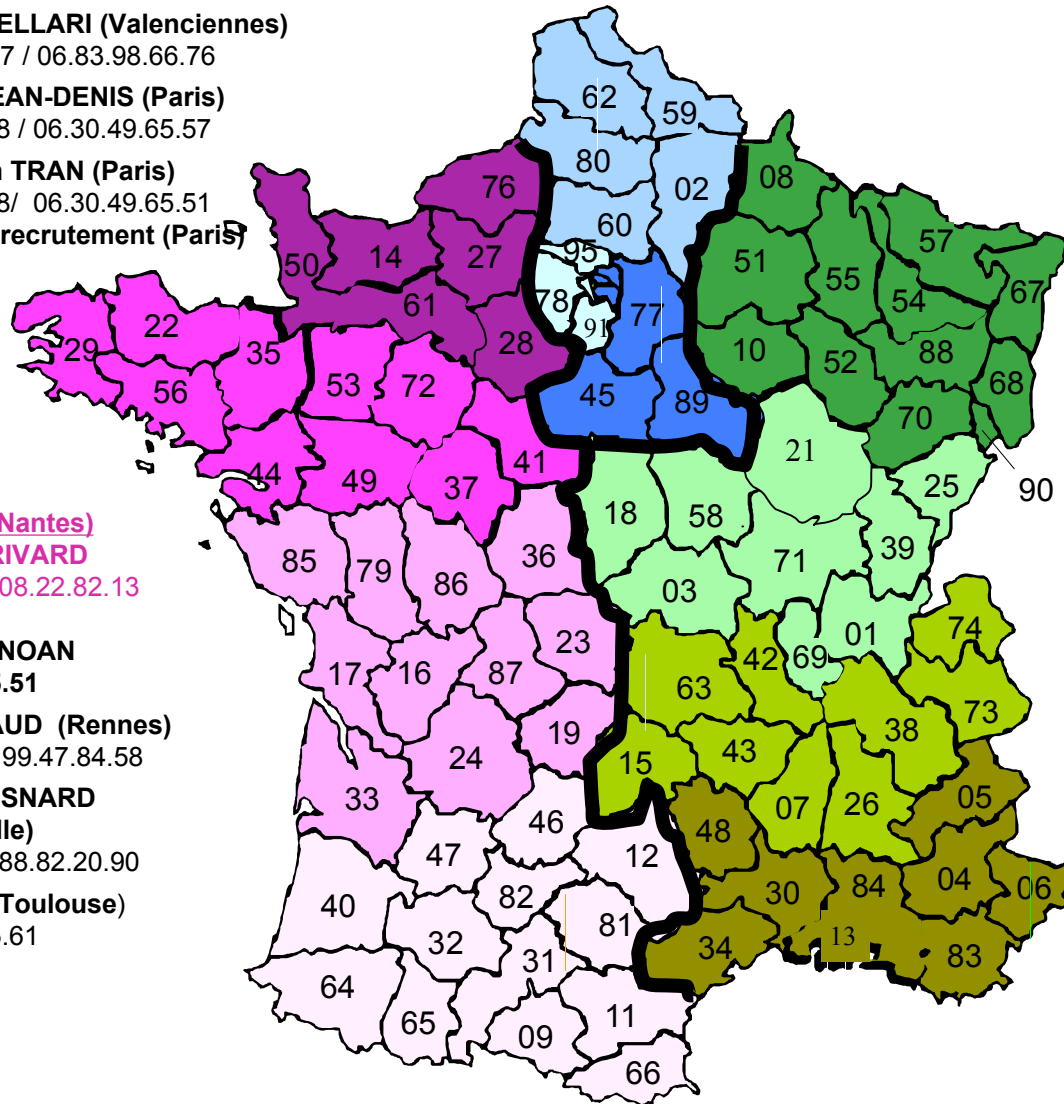

RR : Catherine DENIAUD (Rennes)

06.70.45.33.84 / 02.99.47.84.58

RR : Muriel BOISNARD

(La Rochelle)

05.46.06.05.45 / 06.88.82.20.90

RR : Cécile UNG (Toulouse)

06.30.49.65.61

Région EST(Lyon)