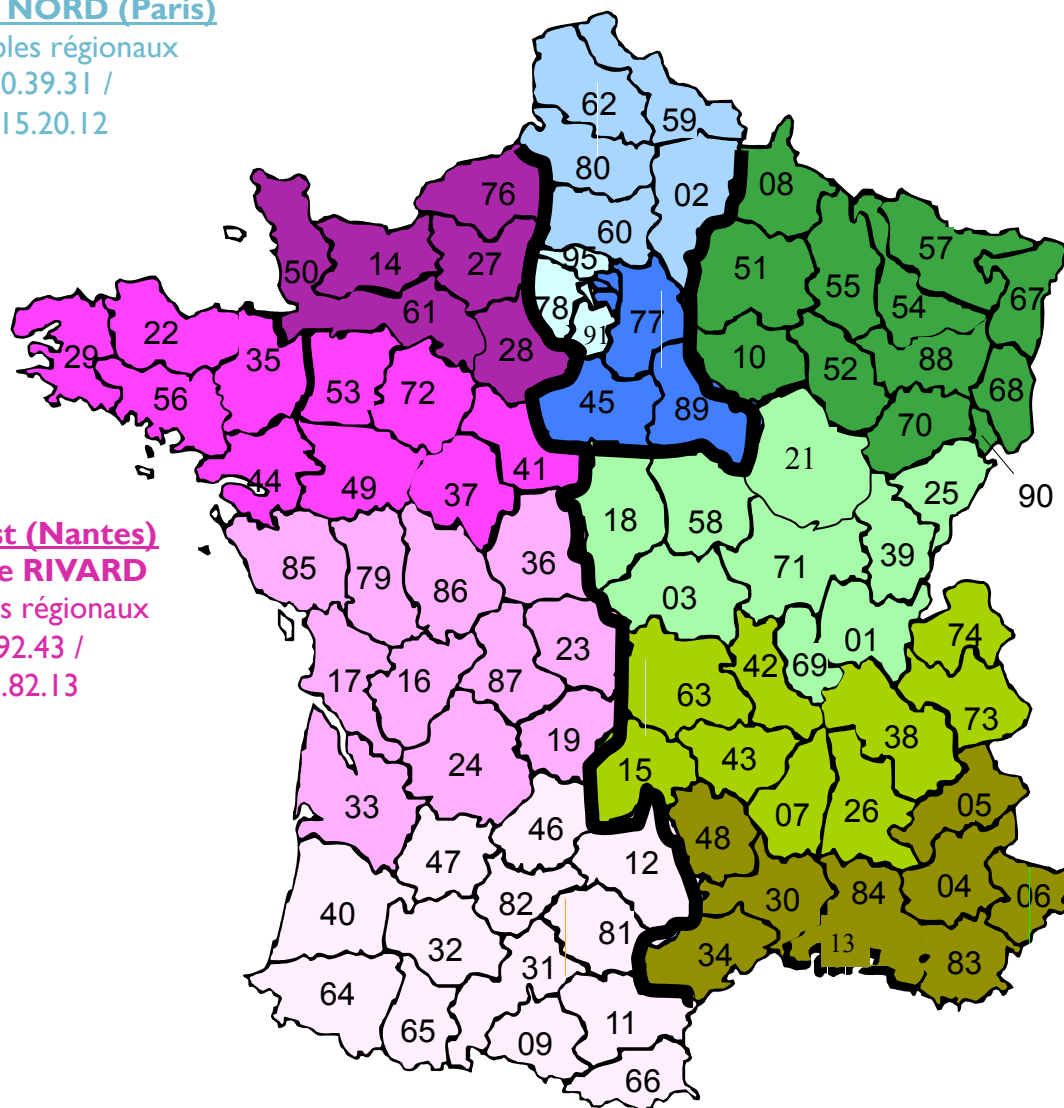

Région Paris NORD (Paris)

4 responsables régionaux
01.41.40.39.31 /
06.07.15.20.12

Région Ouest (Nantes)

CVR : Sybille RIVARD
4 responsables régionaux
02.40.66.92.43 /
06.08.22.82.13

Région EST (Lyon)
CVR : Coralie VERHAEGHE